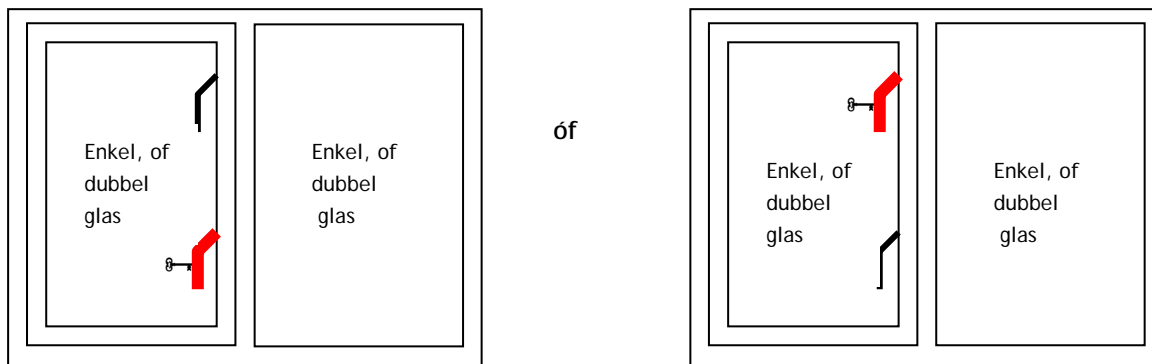

UITLEG AFSLUITBAARHEID

Onder het kopje afsluitbaarheid op pagina 6 wordt aangegeven op welke wijze ramen en deuren moeten worden afgesloten. Boven iedere tekening staat de regel die geldt, vermeld.

Drukknopvergrendeling of draaiknopbediening

Met een sleutel afsluitbare grendel

1. Ten minste één grendel van beweegbare beglaasde deuren en ramen en van naastliggende beglaasde elementen waar geen inbraakwerend glas is toegepast moet afsluitbaar zijn.