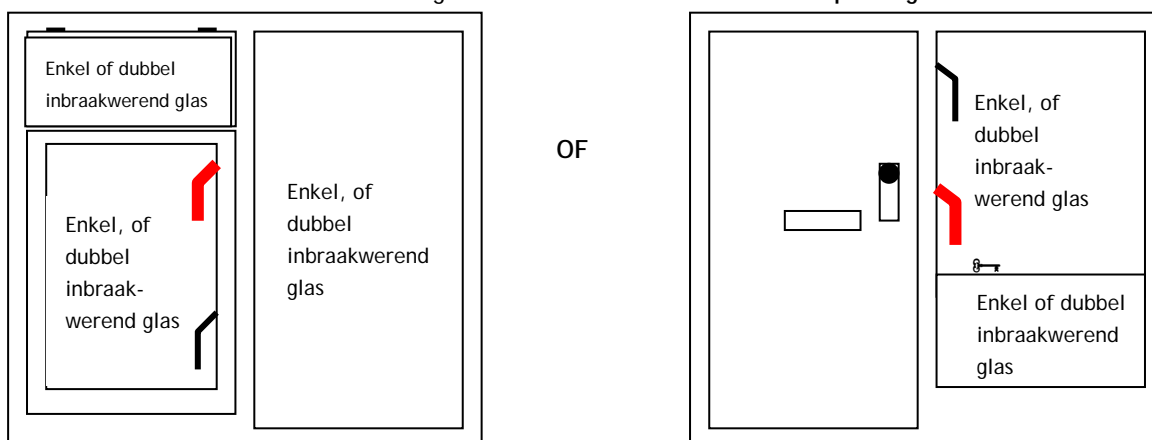

Voor het Politiekeurmerk Veilig Wonen geldt de eis dat beide grendels afsluitbaar moeten zijn door een goedgekeurde draaiknopbediening. Zie de toelichting op pagina 6 van de Productenlijst.

3. De eis van afsluitbaarheid van grendels blijft binnen het PKVW bestaan, wanneer het beweegbare raam of de deur zich bevindt in de directe omgeving van een ventilatieopening, brievenklep of andere opening, waarbij niet binnen 100 cm de niet afsluitbare grendel kan worden bediend. **Let op: dit geldt dus ook voor knopcilinders.**