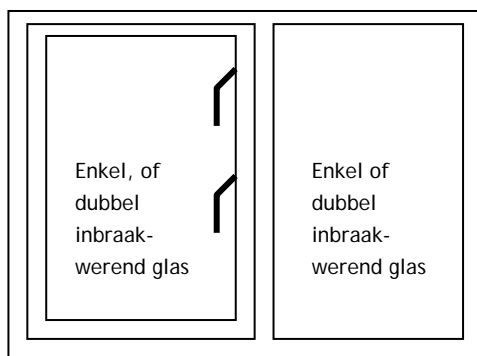

2. Indien wel inbraakwerend glas is toegepast, vervalt de eis van afsluitbaarheid, maar moet de grendel ten minste zijn voorzien van een blokkering als bijvoorbeeld een goedgekeurde draaiknopbediening.